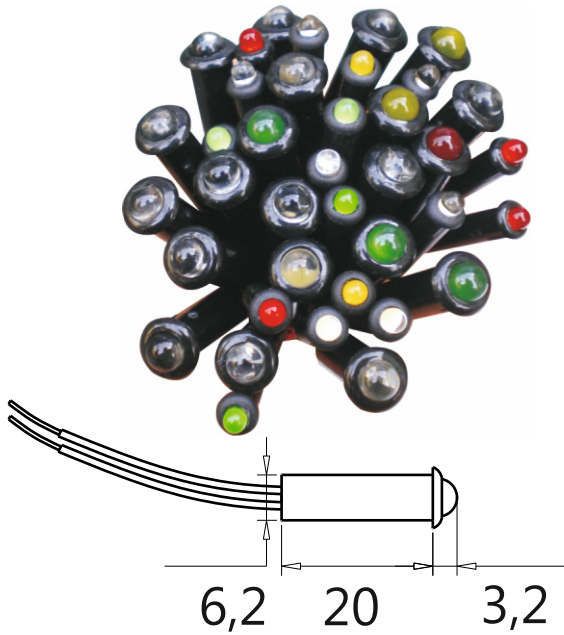

MİNYON LED

4,2mm KONSOL TİPİ LED

RENK / Color	VOLT	İÇ ÇAPI	DIŞ ÇAPI	ÇEKTIĞİ GÜÇ
KIRMIZI	12V	3mm	4,2mm	5mA
	24V			6mA
	220V			0,2mA
SARI	12V	3mm	4,2mm	5mA
	24V			6mA
	220V			0,2mA
YEŞİL	12V	3mm	4,2mm	5mA
	24V			6mA
	220V			0,2mA
MAVİ	12V	3mm	4,2mm	5mA
	24V			6mA
	220V			0,2mA
BEYAZ	12V	3mm	4,2mm	5mA
	24V			6mA
	220V			0,2mA

6,2 mm KONSOL TİPİ LED

RENK / Color	VOLT	İÇ ÇAPI	DIŞ ÇAPI	ÇEKTIĞİ GÜÇ
KIRMIZI	12V	5mm	6,2mm	5mA
	24V			6mA
	220V			0,2mA
SARI	12V	5mm	6,2mm	5mA
	24V			6mA
	220V			0,2mA
YEŞİL	12V	5mm	6,2mm	5mA
	24V			6mA
	220V			0,2mA
MAVİ	12V	5mm	6,2mm	5mA
	24V			6mA
	220V			0,2mA
BEYAZ	12V	5mm	6,2mm	5mA
	24V			6mA
	220V			0,2mA

* Konsol tipi minyon led'leri Hizmar Marin kendi bünyesinde imal etmektedir. Genel olarak yat ve gemilerin konsol ikaz lambaları olarak kullanıldığı gibi her türlü yer ve mekanda ikaz yada uyarı lambası olarak minyon led lamba kullanılabilir. Minyon led ile az enerji tüketimi ve uzun ömrü ile tekne ve yatlarda kullanım çeşitliliği sunar.