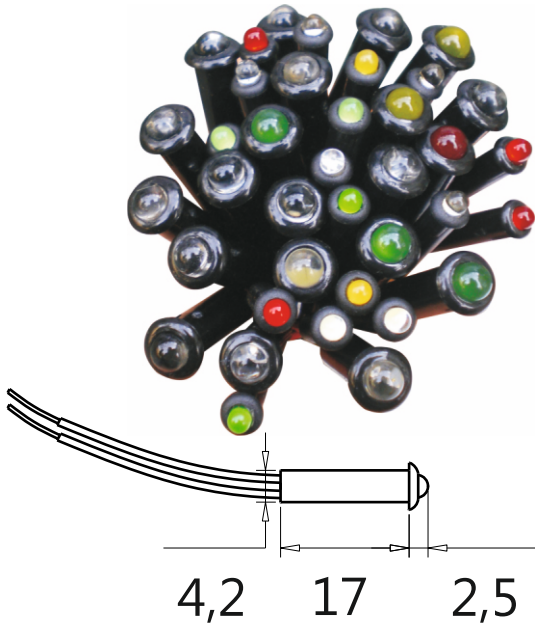

MİNYON LED

4,2mm KONSOL TİPİ LED

RENK / Color	VOLT	İÇ ÇAPI	DIŞ ÇAPI	ÇEKTIĞİ GÜÇ
KIRMIZI	12V	3mm	4,2mm	5mA
	24V			6mA
	220V			0,2mA
SARI	12V	3mm	4,2mm	5mA
	24V			6mA
	220V			0,2mA
YEŞİL	12V	3mm	4,2mm	5mA
	24V			6mA
	220V			0,2mA
MAVİ	12V	3mm	4,2mm	5mA
	24V			6mA
	220V			0,2mA
BEYAZ	12V	3mm	4,2mm	5mA
	24V			6mA
	220V			0,2mA

6,2 mm KONSOL TİPİ LED

RENK / Color	VOLT	İÇ ÇAPI	DIŞ ÇAPI	ÇEKTIĞİ GÜÇ
KIRMIZI	12V	5mm	6,2mm	5mA
	24V			6mA
	220V			0,2mA
SARI	12V	5mm	6,2mm	5mA
	24V			6mA
	220V			0,2mA
YEŞİL	12V	5mm	6,2mm	5mA
	24V			6mA
	220V			0,2mA
MAVİ	12V	5mm	6,2mm	5mA
	24V			6mA
	220V			0,2mA
BEYAZ	12V	5mm	6,2mm	5mA
	24V			6mA
	220V			0,2mA

* Konsol tipi minyon led'leri Hizmar Marin kendi bünyesinde imal etmektedir. Genel olarak yat ve gemilerin konsol ikaz lambaları olarak kullanıldığı gibi her türlü yer ve mekanda ikaz yada uyarı lambası olarak minyon led lamba kullanılabilir. Minyon led ile az enerji tüketimi ve uzun ömrü ile tekne ve yatlarda kullanım çeşitliliği sunar.